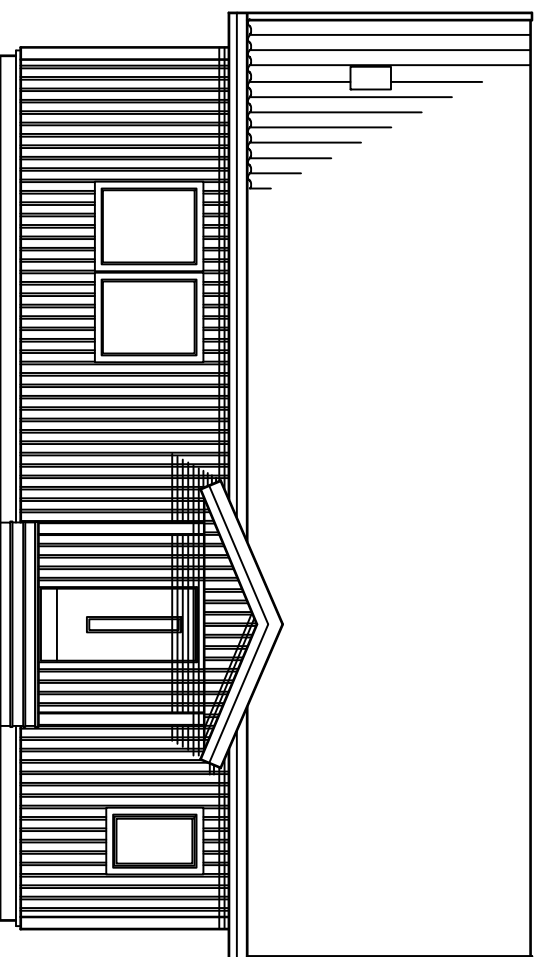

NORDVÄST

SYDVÄST

FASAD MOT SYDOST

NORDÖST

NYBYGGNAD Å BJÄLLINGSMÅLA 1:60
INOM NYBRO KOMMUN
ÄGARE: JENNY VUOPIO
JONAS BERGLUND
ALSTERBRO

BOSTAD FÖR 2 PERSONER, 84,8 m²
FÖNSTERAREA: 11,9 m²
BYGGNADSAREA: 103,6 m²